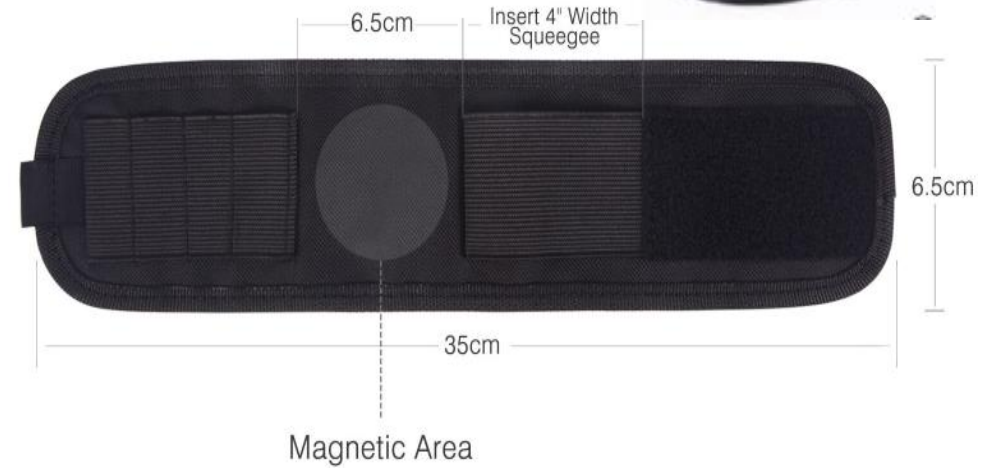

TOOL-125

Soak Shield Mini
5'6" long
30% thinner than Original

TOOL-126

Soak Shield Original
5'6" long

TOOL-127

Soak Shield XL
7' long

* Colors may vary

GLOVES AND SLEEVES

TOOL-086

The WrapGlove Original (S,M,L,XL)

TOOL-087

The Ghost WrapGlove (one size)

TOOL-088

The Ghost Squeegee WrapGlove (2pk)

TOOL-134
Wristband Tool Holder with Magnet

KNIFELESS TAPE & TRIM TAPE